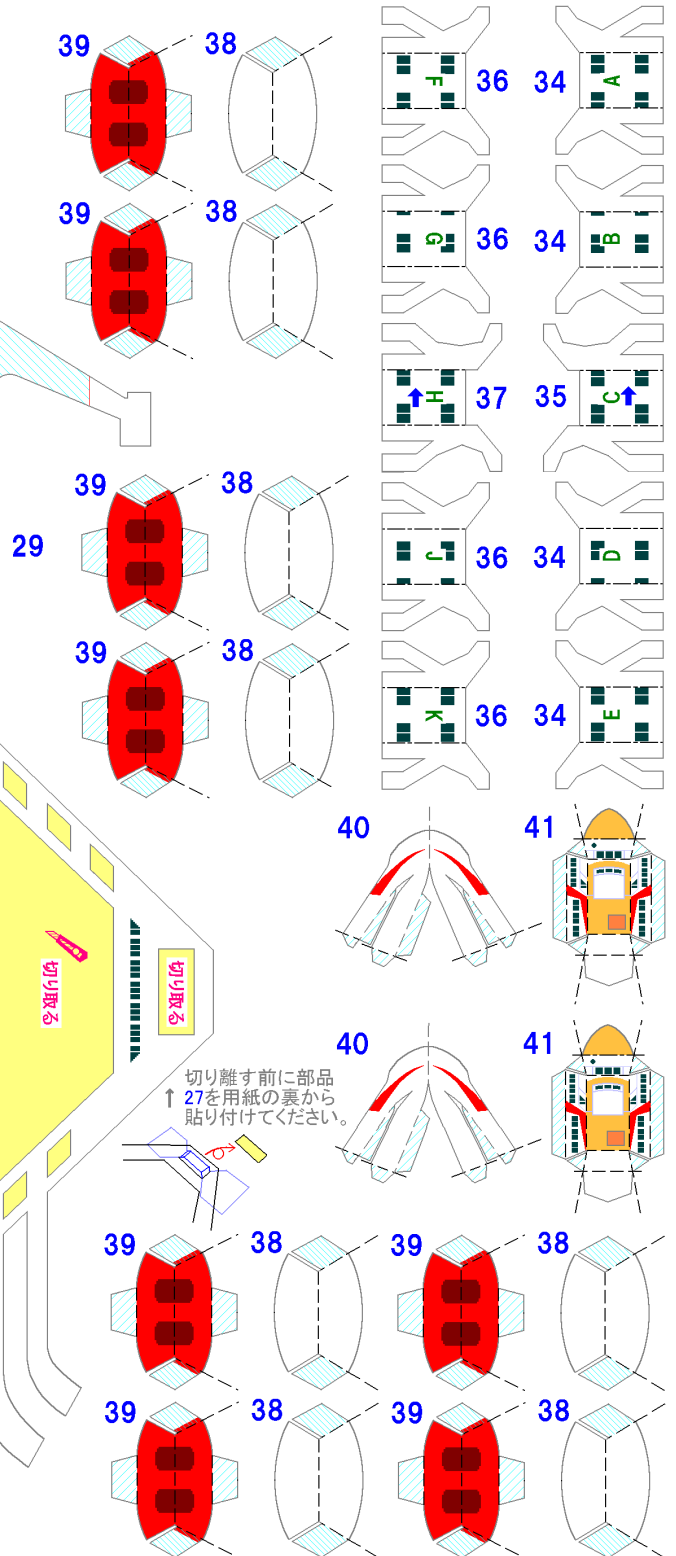

27 ~ 30
船体

31 ~ 33 レーダーマスト

38 ~ 41 救命ポート・
デューポート

34 ~ 37 ポート
ダビット

切り離す前に部品
27を用紙の裏から
貼り付けてください。

切り離す前に部品
↑27を用紙の裏から
貼り付けてください。