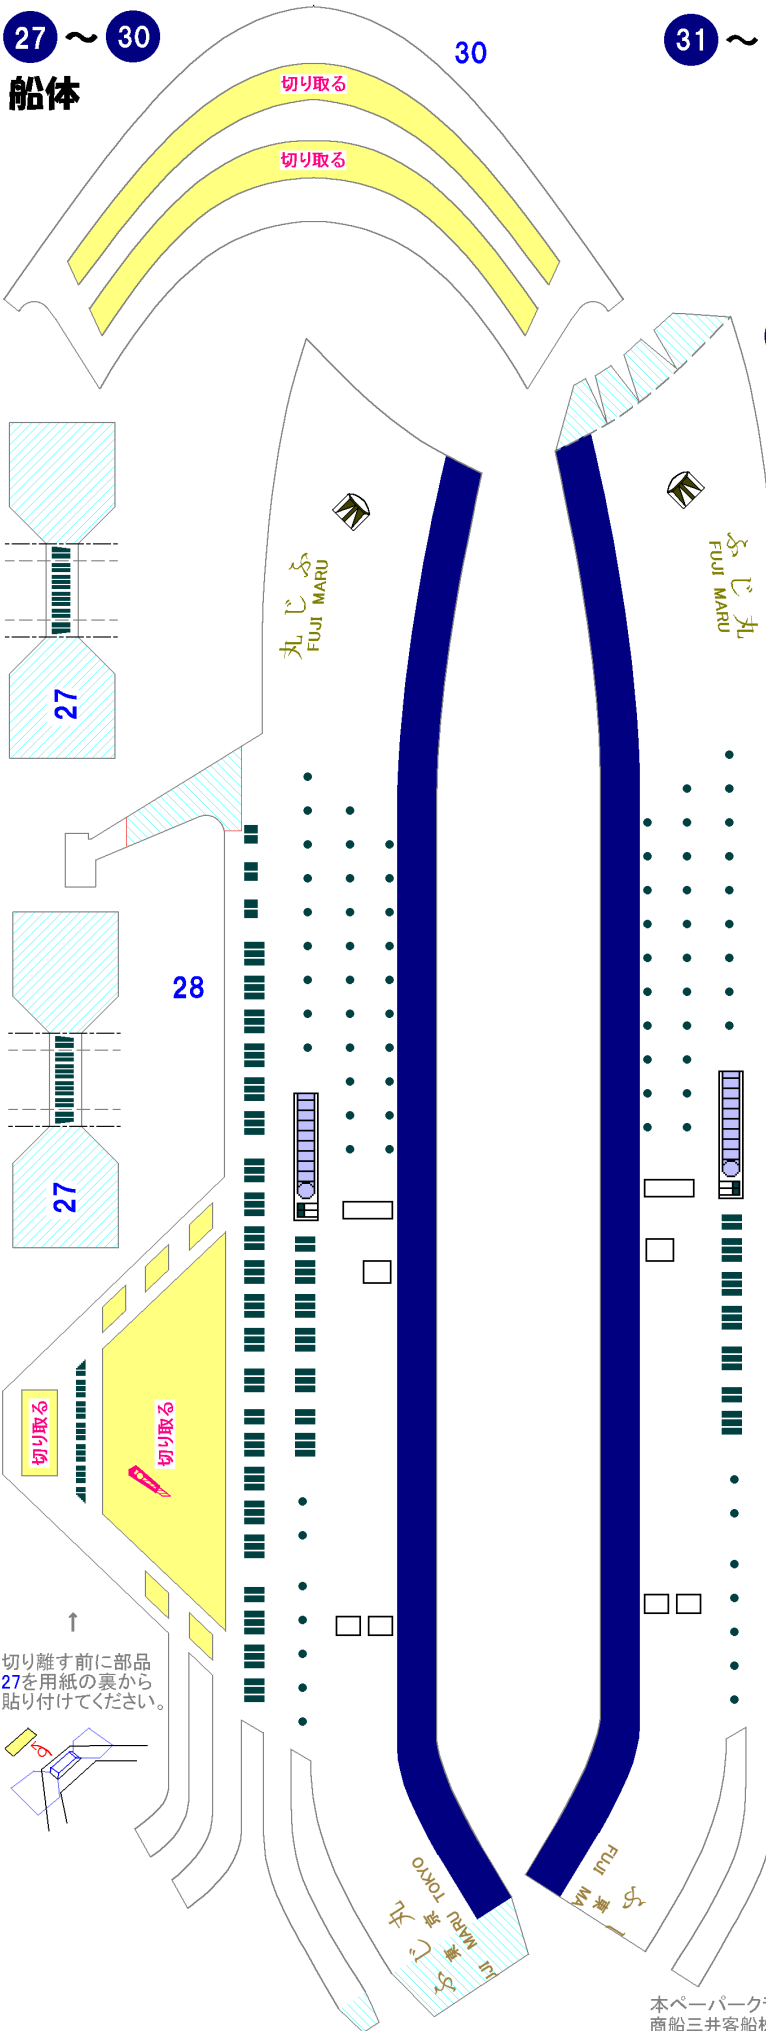

27 ~ 30
船体

31 ~ 33 レーダーマスト

38 ~ 41 救命ポート・
デューポート

34 ~ 37 ポート
ダビット

切り離す前に部品
27を用紙の裏から
貼り付けてください。

切り離す前に部品
↑27を用紙の裏から
貼り付けてください。